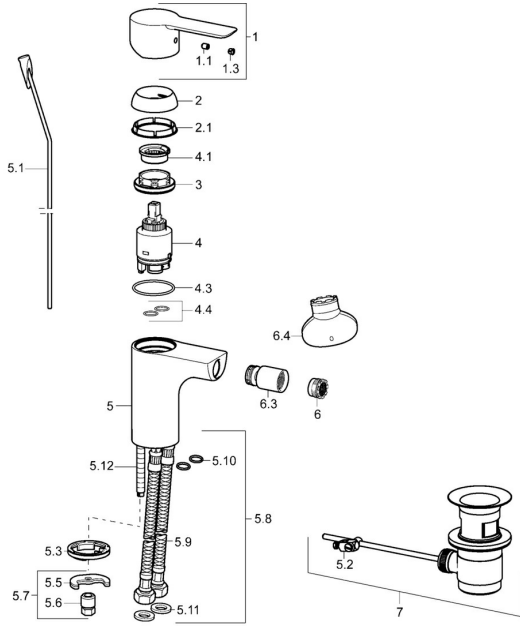

EAN: 4015474248090
static.hansa.com/06063203

Parti di ricambio

SP06063203

	Nome	Codice
1	Leva Cromo	59913650
1.1	Screw, M5x8, SW2.5	59904755
1.3	Tappo Grigio	59912112
2	Cappuccio, 33x3 mm Cromo	59912504
2.1	Giunto, 45x35.5x5.4	59913651
3	Dado di fissaggio, M40x1	1003409V
4	Cartuccia, 3.5 Eco	59912324
4	Cartuccia, 3.5 Classic	59913075
4.1	Temperature adjustment limiter	59912325
4.3	O-ring, d 28.24x2.62	Fuori produzione
4.4	O-ring, d 10.10x1.60	Fuori produzione
5.1	Asta saltarello Cromo	59913652
5.2	Snodo	59904624
5.3	Rondella	59914591
5.5	Fixing plate	59904765
5.6	Screw, M8x1, SW13	59904766
5.7	Set di fissaggio	59910749
5.8	Cannette flessibili, L=430, G3/8-M10x1 RH	59913213
5.9	Cannette flessibili, L=430, G3/8-M10x1	59912515
5.10	O-ring, d 7.65x1.78	59902337
5.11	Giunto, 9.5x14.4x2	59912551
5.12	Viti di fissaggio, M8x1, L=140	59912474
6	Aeratore, M18.5x1, TJ	59913366
6.1	Fitting ring for aerator Cromo	59913654
6.3	Snodo, M18.5x1 Cromo	59913370
6.4	Chiave per aeratore, M18.5	59913367
7	Scarico a saltarello Cromo	59904620
N.I.	Scarico a saltarello Cromo	59911441
N.I.	Chiave, SW30/34	59912108