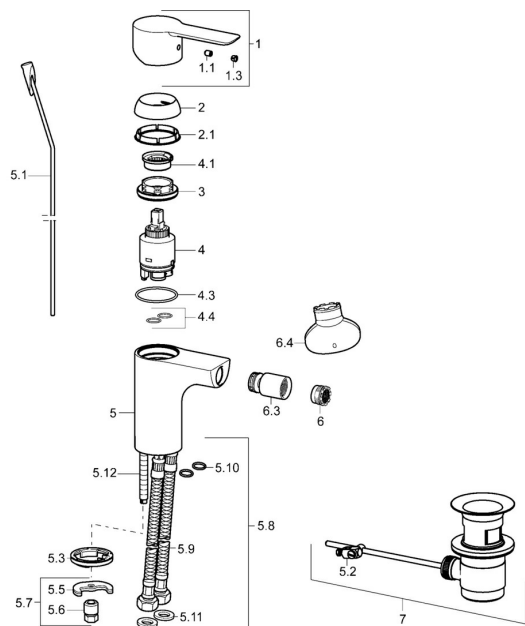

EAN: 4015474248090
static.hansa.com/06063203

Pièces de rechange

SP06063203

	Nom	Code
1	Levier Chrome	59913650
1.1	Vis, M5x8, SW2.5	59904755
1.3	Capuchon Gris	59912112
2	Chape, 33x3 mm Chrome	59912504
2.1	Joint, 45x35.5x5.4	59913651
3	Écrou de maintien, M40x1	1003409V
4	Cartouche, 3.5 Eco	59912324
4	Cartouche, 3.5 Classic	59913075
4.1	Temperature adjustment limiter	59912325
4.3	Joint, d 28.24x2.62 Arrêté	59912590
4.4	Joint, d 10.10x1.60 Arrêté	59905072
5.1	Tirette de vidage Chrome	59913652
5.2	Joint	59904624
5.3	Bague	59914591
5.5	Fixing plate	59904765
5.6	Vis, M8x1, SW13	59904766
5.7	Ensemble de fixation	59910749
5.8	Flexible d'alimentation, L=430, G3/8-M10x1 RH Arrêté	59913213
5.9	Flexible d'alimentation, L=430, G3/8-M10x1	59912515
5.10	Joint, d 7.65x1.78	59902337
5.11	Joint, 9.5x14.4x2	59912551
5.12	Vis, M8x1, L=140	59912474
6	Aérateur, M18.5x1, TJ	59913366
6.1	Fitting ring for aerator Chrome	59913654
6.3	Joint, M18.5x1 Chrome	59913370
6.4	Clé pour aérateur, M18.5	59913367
7	Vidage Chrome	59904620
N.I.	Vidage Chrome	59911441
N.I.	Clef, SW30/34	59912108