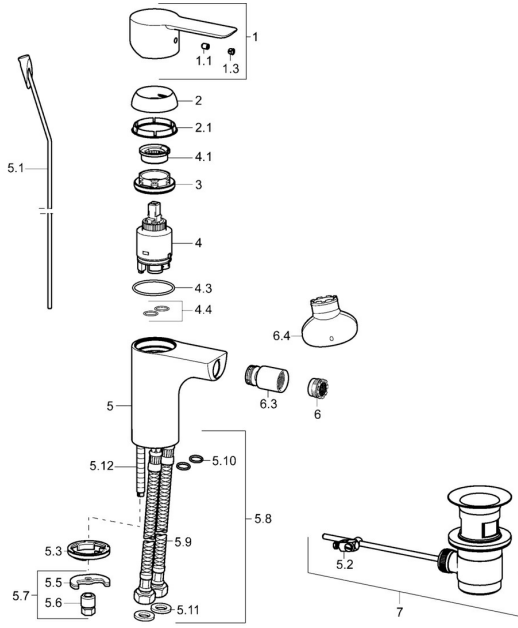

## Ersatzteile

### SP06063203

	Name	Art.-Nr.
1	Hebel Chrom	59913650
1.1	Schraube, M5x8, SW2.5	59904755
1.3	Dekorkappe Grau	59912112
2	Abdeckkappe, 33x3 mm Chrom	59912504
2.1	Dichtung, 45x35.5x5.4	59913651
3	Spann-Mutter, M40x1	1003409V
4	Kartusche, 3.5 Eco	59912324
4	Kartusche, 3.5 Classic	59913075
4.1	Temperatur-Anschlagring	59912325
4.3	O-Ring, d 28.24x2.62 <span style="background-color: #cccccc;">Ausgelaufen</span>	59912590
4.4	O-Ring, d 10.10x1.60 <span style="background-color: #cccccc;">Ausgelaufen</span>	59905072
5.1	Zugstange mit Knopf Chrom	59913652
5.2	Gelenkstück	59904624
5.3	Bodendichtung	59914591
5.5	Befestigungsplatte	59904765
5.6	Schraube, M8x1, SW13	59904766
5.7	Befestigungssatz	59910749
5.8	Anschlußschlauch, L=430, G3/8-M10x1 RH <span style="background-color: #cccccc;">Ausgelaufen</span>	59913213
5.9	Anschlußschlauch, L=430, G3/8-M10x1	59912515
5.10	O-Ring, d 7.65x1.78	59902337
5.11	Dichtung, 9.5x14.4x2	59912551
5.12	Befestigungsschraube, M8x1, L=140	59912474
6	Luftsprudler, M18.5x1, TJ	59913366
6.1	Montagering für Luftsprudler Chrom	59913654
6.3	Gelenkstück, M18.5x1 Chrom	59913370
6.4	Schlüssel für Luftsprudler, M18.5	59913367
7	Ablaufgarnitur Chrom	59904620
N.I.	Ablaufgarnitur Chrom	59911441
N.I.	Schlüssel, SW30/34	59912108