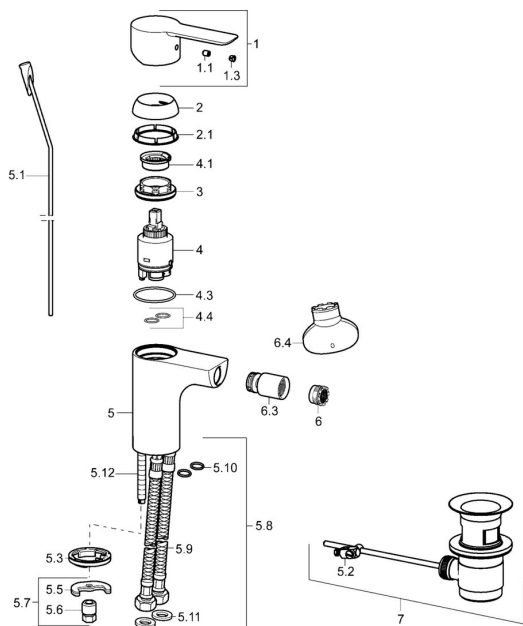

EAN: 4015474248090
static.hansa.com/06063203

Náhradní díly

SP06063203

	Název	Kód
1	Páka Chrom	59913650
1.1	Šroub, M5x8, SW2.5	59904755
1.3	Záslepka Šedá	59912112
2	Krytka, 33x3 mm Chrom	59912504
2.1	Těsnění, 45x35.5x5.4	59913651
3	Upeňovací matice, M40x1	1003409V
4	Kartuše, 3.5 Eco	59912324
4	Kartuše, 3.5 Classic	59913075
4.1	Temperature adjustment limiter	59912325
4.3	O-kroužek, d 28.24x2.62 Ukončeno	59912590
4.4	O-kroužek, d 10.10x1.60 Ukončeno	59905072
5.1	Ovládací táhlo vypouštěcího ventilu Chrom	59913652
5.2	Spojovací díl táhel	59904624
5.3	Těsnění	59914591
5.5	Upeňovací deska	59904765
5.6	Šroub, M8x1, SW13	59904766
5.7	Upeňovací set	59910749
5.8	Flexibilní hadička, L=430, G3/8-M10x1 RH Ukončeno	59913213
5.9	Flexibilní hadička, L=430, G3/8-M10x1	59912515
5.10	O-kroužek, d 7.65x1.78	59902337
5.11	Těsnění, 9.5x14.4x2	59912551
5.12	Upeňovací šroub, M8x1, L=140	59912474
6	Aerator, M18.5x1, TJ	59913366
6.1	Fitting ring for aerator Chrom	59913654
6.3	Spojovací díl táhel, M18.5x1 Chrom	59913370
6.4	Klíč k aerátoru, M18.5	59913367
7	Vypouštěcí ventil Chrom	59904620
N.I.	Vypouštěcí ventil Chrom	59911441
N.I.	Klíč, SW30/34	59912108