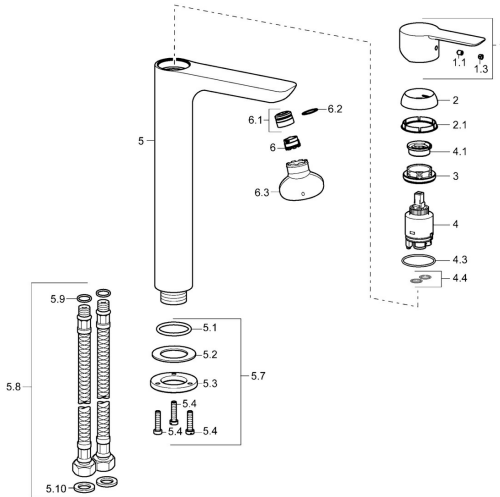

## Náhradné diely

### SP06032203

	Názov	Kód
1	Ovládacia rukoväť Chróm	59913650
1.1	Skrutka, M5x8, SW2,5	59904755
1.3	Záslepka Sivá	59912112
2	Krytka, 33x3 mm Chróm	59912504
2.1	Tesnenie, 45x35.5x5.4	59913651
3	Prítlačná matica, M40x1	1003409V
4	Kartuš, 3.5 Eco	59912324
4	Kartuš, 3.5 Classic	59913075
4.1	Temperature adjustment limiter	59912325
4.3	O-kružok, d 28.24x2.62 <b>Ukončené</b>	59912590
4.4	O-kružok, d 10.10x1.60 <b>Ukončené</b>	59905072
5.1	O-kružok, d 36.09x d 3.53	59913396
5.7	Upevňovací set	59913371
5.8	Flexibilná hadička, L=590, G3/8-M10x1 <b>Ukončené</b>	59913166
5.9	O-kružok, d 7.65x1.78	59902337
5.10	Tesnenie, 9.5x14.4x2	59912551
6	Aerator, M18.5x1, TJ	59913366
6.1	Fitting ring for aerator Chróm	59913654
6.3	Kľúč k aerátoru, M18.5	59913367
N.I.	Kľúč, SW30/34	59912108