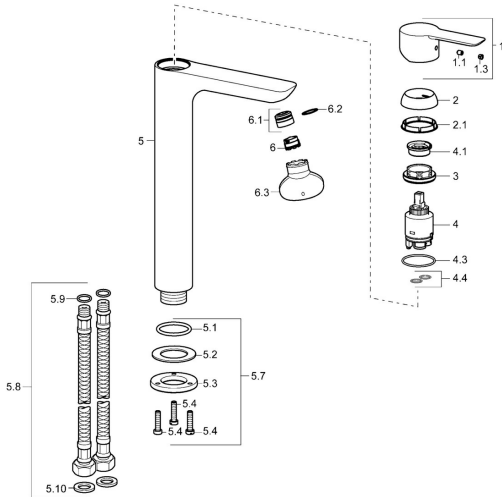

## Reserveonderdelen

### SP06032203

	Naam	Code
1	Hendel Chroom	59913650
1.1	Schroef, M5x8, SW2,5	59904755
1.3	Sierdop Grijs	59912112
2	Kap, 33x3 mm Chroom	59912504
2.1	Dichting, 45x35.5x5,4	59913651
3	Schroefring, M40x1	1003409V
4	Binnenwerk, 3,5 Eco	59912324
4	Binnenwerk, 3,5 Classic	59913075
4.1	Temperature adjustment limiter	59912325
4.3	O-ring, d 28.24x2.62 <b>Stopgezet</b>	59912590
4.4	O-ring, d 10.10x1.60 <b>Stopgezet</b>	59905072
5.1	O-ring, d 36.09x d 3.53	59913396
5.7	Bevestigingsset	59913371
5.8	Flexibele aansluitingen, L=590, G3/8-M10x1 <b>Stopgezet</b>	59913166
5.9	O-ring, d 7.65x1.78	59902337
5.10	Dichting, 9.5x14.4x2	59912551
6	Mousseur, M18.5x1, TJ	59913366
6.1	Pasring voor schuimstraler Chroom	59913654
6.3	Schuimstralersleutel, M18.5	59913367
N.I.	Sleutel, SW30/34	59912108