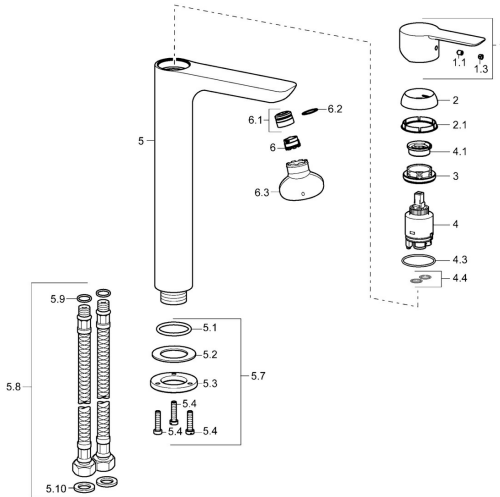

EAN: 4015474248588
static.hansa.com/06032203

Parti di ricambio

SP06032203

	Nome	Codice
1	Leva Cromo	59913650
1.1	Screw, M5x8, SW2.5	59904755
1.3	Tappo Grigio	59912112
2	Cappuccio, 33x3 mm Cromo	59912504
2.1	Giunto, 45x35.5x5.4	59913651
3	Dado di fissaggio, M40x1	1003409V
4	Cartuccia, 3.5 Eco	59912324
4	Cartuccia, 3.5 Classic	59913075
4.1	Temperature adjustment limiter	59912325
4.3	O-ring, d 28.24x2.62 Fuori produzione	59912590
4.4	O-ring, d 10.10x1.60 Fuori produzione	59905072
5.1	O-ring, d 36.09x d 3.53	59913396
5.7	Set di fissaggio	59913371
5.8	Cannette flessibili, L=590, G3/8-M10x1 Fuori produzione	59913166
5.9	O-ring, d 7.65x1.78	59902337
5.10	Giunto, 9.5x14.4x2	59912551
6	Aeratore, M18.5x1, TJ	59913366
6.1	Fitting ring for aerator Cromo	59913654
6.3	Chiave per aeratore, M18.5	59913367
N.I.	Chiave, SW30/34	59912108