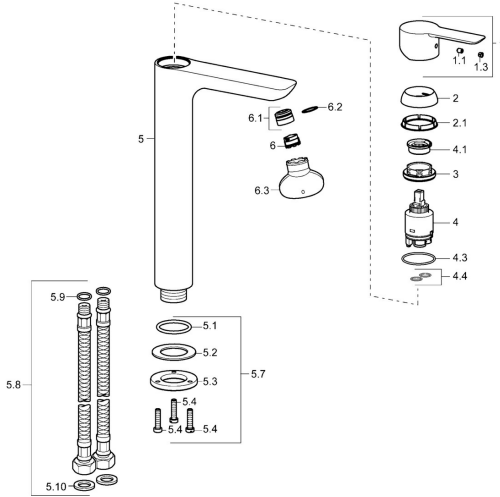

EAN: 4015474248588
static.hansa.com/06032203

Ersatzteile

SP06032203

	Name	Art.-Nr.
1	Hebel Chrom	59913650
1.1	Schraube, M5x8, SW2.5	59904755
1.3	Dekorkappe Grau	59912112
2	Abdeckkappe, 33x3 mm Chrom	59912504
2.1	Dichtung, 45x35.5x5.4	59913651
3	Spann-Mutter, M40x1	1003409V
4	Kartusche, 3.5 Eco	59912324
4	Kartusche, 3.5 Classic	59913075
4.1	Temperatur-Anschlagring	59912325
4.3	O-Ring, d 28.24x2.62 Ausgelaufen	59912590
4.4	O-Ring, d 10.10x1.60 Ausgelaufen	59905072
5.1	O-Ring, d 36.09x d 3.53	59913396
5.7	Befestigungssatz	59913371
5.8	Anschlußschlauch, L=590, G3/8-M10x1 Ausgelaufen	59913166
5.9	O-Ring, d 7.65x1.78	59902337
5.10	Dichtung, 9.5x14.4x2	59912551
6	Luftsprudler, M18.5x1, TJ	59913366
6.1	Montagering für Luftsprudler Chrom	59913654
6.3	Schlüssel für Luftsprudler, M18.5	59913367
N.I.	Schlüssel, SW30/34	59912108