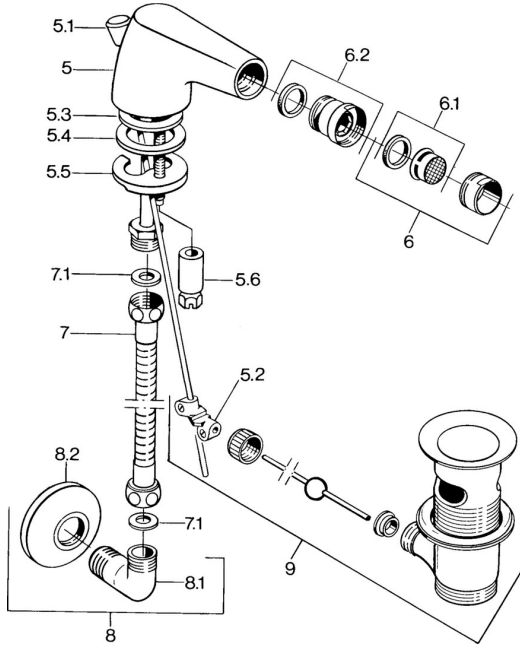

EAN: 4015474583023
static.hansa.com/0584310094

Reserveonderdelen

SP058431000050

	Naam	Code
5.2	Gewrichtstuk	59904624
5.3	O-ring, 42x3.5	59904764
5.4	Dichting, 48x33.5x2	59902283
5.5	Fixing plate	59904765
5.6	Schroef, M8x1, SW13	59904766
6	Mousseur, M24x1 STD CC A Edelmessing Stopgezet	59906580
6	Mousseur, M24x1 STD HC A Chrom	59902366
6	Mousseur, M24x1 A Wit Stopgezet	59905419
6.1	Mousseur, M22/24 A	59902081
6.2	Kogelstuk bidet, M24x1	59904920
7	Slangen, L=400 Stopgezet	59902584
7.1	Dichting, 18.5x12.2x1.5	59902313
9	Wastegarnituur Edelmessing Stopgezet	59906734
9	Wastegarnituur Chrom	59904620