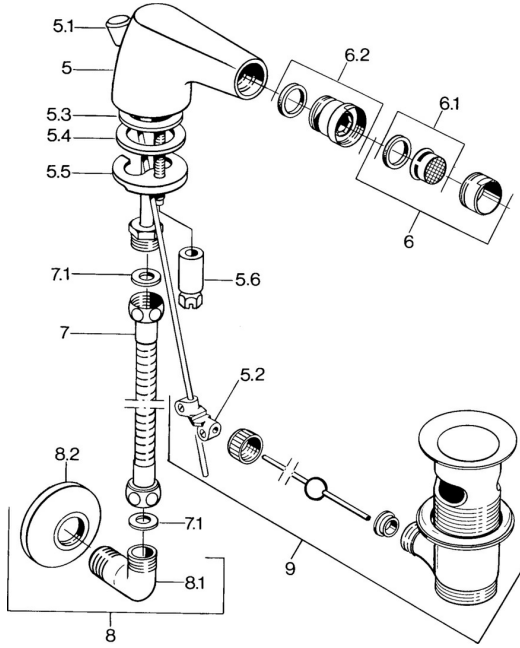

EAN: 4015474583023
static.hansa.com/0584310094

Parti di ricambio

SP058431000050

	Nome	Codice
5.2	Snodo	59904624
5.3	O-ring, 42x3.5	59904764
5.4	Giunto, 48x33.5x2	59902283
5.5	Fixing plate	59904765
5.6	Screw, M8x1, SW13	59904766
6	Aeratore, M24x1 STD CC A Ottone lucido Fuori produzione	59906580
6	Aeratore, M24x1 STD HC A Cromo	59902366
6	Aeratore, M24x1 A Bianco Fuori produzione	59905419
6.1	Aeratore, M22/24 A	59902081
6.2	Aeratore per miscelatore bidet, M24x1	59904920
7	Tubo flessibile, L=400 Fuori produzione	59902584
7.1	Giunto, 18.5x12.2x1.5	59902313
9	Scarico a saltarello Ottone lucido Fuori produzione	59906734
9	Scarico a saltarello Cromo	59904620