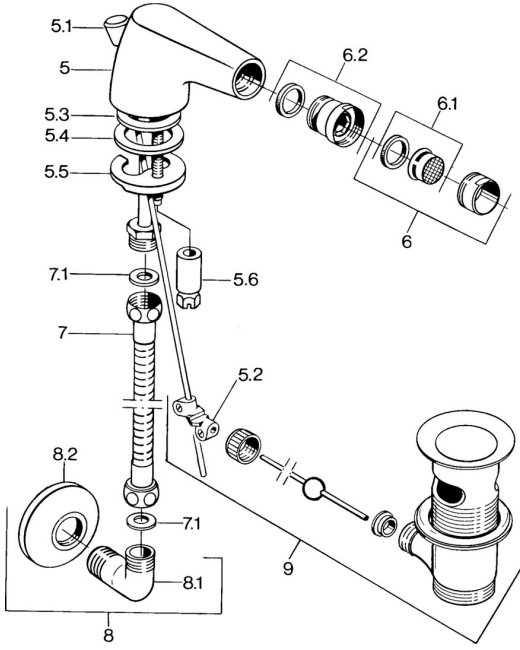

Pièces de rechange

SP058431000050

	Nom	Code
5.2	Joint	59904624
5.3	Joint, 42x3.5	59904764
5.4	Joint, 48x33.5x2	59902283
5.5	Fixing plate	59904765
5.6	Vis, M8x1, SW13	59904766
6	Aérateur, M24x1 STD CC A Laiton Arrêté	59906580
6	Aérateur, M24x1 STD HC A Chrome	59902366
6	Aérateur, M24x1 A Blanc Arrêté	59905419
6.1	Aérateur, M22/24 A	59902081
6.2	Joint boule pour mitigeur bidet, M24x1	59904920
7	Tuyau, L=400 Arrêté	59902584
7.1	Joint, 18.5x12.2x1.5	59902313
9	Vidage Laiton Arrêté	59906734
9	Vidage Chrome	59904620