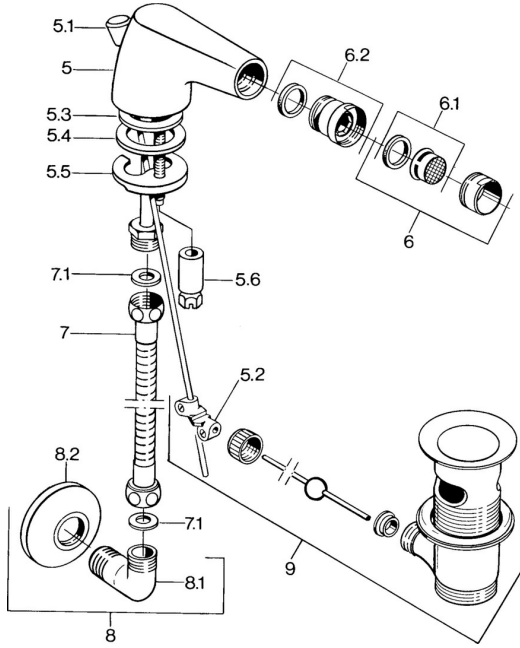

EAN: 4015474583023
static.hansa.com/0584310094

Ersatzteile

SP058431000050

| | Name | Art.-Nr. |
|-----|--|----------|
| 5.2 | Gelenkstück | 59904624 |
| 5.3 | O-Ring, 42x3.5 | 59904764 |
| 5.4 | Dichtung, 48x33.5x2 | 59902283 |
| 5.5 | Befestigungsplatte | 59904765 |
| 5.6 | Schraube, M8x1, SW13 | 59904766 |
| 6 | Luftsprudler, M24x1 STD CC A Edelmessing Ausgelaufen | 59906580 |
| 6 | Luftsprudler, M24x1 STD HC A Chrom | 59902366 |
| 6 | Luftsprudler, M24x1 A Weiss Ausgelaufen | 59905419 |
| 6.1 | Luftsprudler, M22/24 A | 59902081 |
| 6.2 | Strahlregler mit Kugelgelenk für Bidetarmatur, M24x1 | 59904920 |
| 7 | Schlauch, L=400 Ausgelaufen | 59902584 |
| 7.1 | Dichtung, 18.5x12.2x1.5 | 59902313 |
| 9 | Ablaufgarnitur Edelmessing Ausgelaufen | 59906734 |
| 9 | Ablaufgarnitur Chrom | 59904620 |