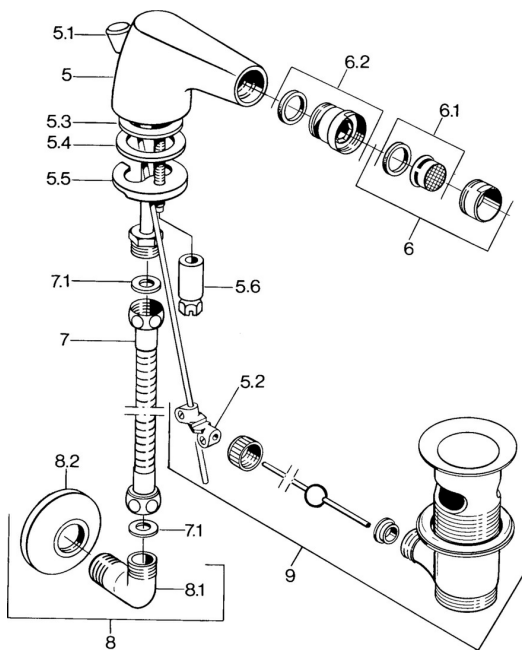

EAN: 4015474583023
static.hansa.com/0584310094

Náhradní díly

SP058431000050

	Název	Kód
5.2	Spojovací díl táhel	59904624
5.3	O-kroužek, 42x3.5	59904764
5.4	Těsnění, 48x33.5x2	59902283
5.5	Upevňovací deska	59904765
5.6	Šroub, M8x1, SW13	59904766
6	Aerator, M24x1 STD CC A Ušlechtilá mosaz Ukončeno	59906580
6	Aerator, M24x1 STD HC A Chrom	59902366
6	Aerator, M24x1 A Bílá Ukončeno	59905419
6.1	Aerator, M22/24 A	59902081
6.2	Kulový kloub, M24x1	59904920
7	Hadice, L=400 Ukončeno	59902584
7.1	Těsnění, 18.5x12.2x1.5	59902313
9	Vypouštěcí ventil Ušlechtilá mosaz Ukončeno	59906734
9	Vypouštěcí ventil Chrom	59904620