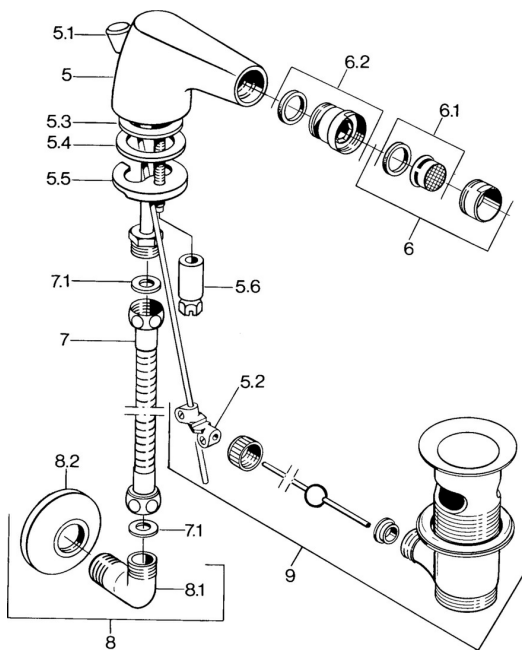

EAN: 4015474581128
static.hansa.com/0584310093

Náhradné diely

SP058431000050

	Názov	Kód
5.2	Spojovací diel tiaha	59904624
5.3	O-kružok, 42x3.5	59904764
5.4	Tesnenie, 48x33.5x2	59902283
5.5		59904765
5.6	Skrutka, M8x1, SW13	59904766
6	Aerator, M24x1 STD CC A Ušľachtilá mosadz Ukončené	59906580
6	Aerator, M24x1 STD HC A Chróm	59902366
6	Aerator, M24x1 A Biela Ukončené	59905419
6.1	Aerator, M22/24 A	59902081
6.2	Ball joint for bidet faucet, M24x1	59904920
7	Pripájacie hadičky, L=400 Ukončené	59902584
7.1	Tesnenie, 18.5x12.2x1.5	59902313
9	Vypúšťací ventil umývadla Ušľachtilá mosadz Ukončené	59906734
9	Vypúšťací ventil umývadla Chróm	59904620