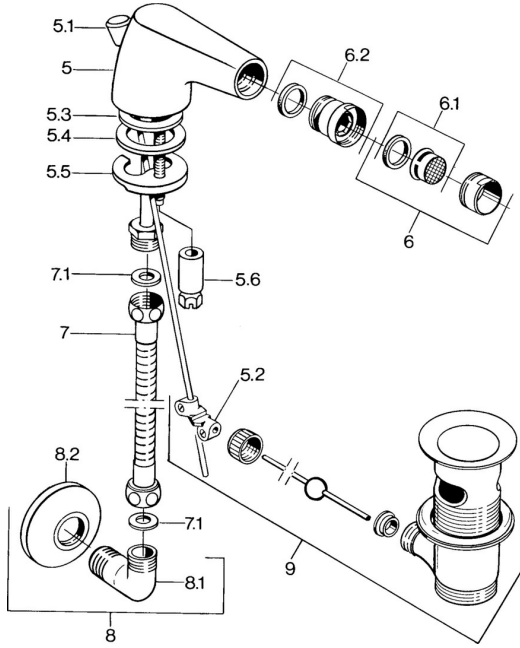

EAN: 4015474581128
static.hansa.com/0584310093

Reserveonderdelen

SP058431000050

	Naam	Code
5.2	Gewrichtstuk	59904624
5.3	O-ring, 42x3.5	59904764
5.4	Dichting, 48x33.5x2	59902283
5.5	Fixing plate	59904765
5.6	Schroef, M8x1, SW13	59904766
6	Mousseur, M24x1 STD CC A Edelmessing Stopgezet	59906580
6	Mousseur, M24x1 STD HC A Chrom	59902366
6	Mousseur, M24x1 A Wit Stopgezet	59905419
6.1	Mousseur, M22/24 A	59902081
6.2	Kogelstuk bidet, M24x1	59904920
7	Slangen, L=400 Stopgezet	59902584
7.1	Dichting, 18.5x12.2x1.5	59902313
9	Wastegarnituur Edelmessing Stopgezet	59906734
9	Wastegarnituur Chrom	59904620