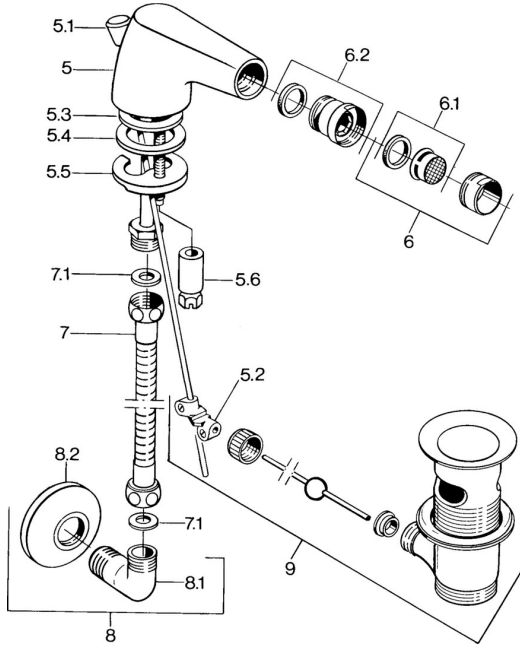

EAN: 4015474581128
static.hansa.com/0584310093

Parti di ricambio

SP058431000050

	Nome	Codice
5.2	Snodo	59904624
5.3	O-ring, 42x3.5	59904764
5.4	Giunto, 48x33.5x2	59902283
5.5	Fixing plate	59904765
5.6	Screw, M8x1, SW13	59904766
6	Aeratore, M24x1 STD CC A Ottone lucido Fuori produzione	59906580
6	Aeratore, M24x1 STD HC A Cromo	59902366
6	Aeratore, M24x1 A Bianco Fuori produzione	59905419
6.1	Aeratore, M22/24 A	59902081
6.2	Aeratore per miscelatore bidet, M24x1	59904920
7	Tubo flessibile, L=400 Fuori produzione	59902584
7.1	Giunto, 18.5x12.2x1.5	59902313
9	Scarico a saltarello Ottone lucido Fuori produzione	59906734
9	Scarico a saltarello Cromo	59904620