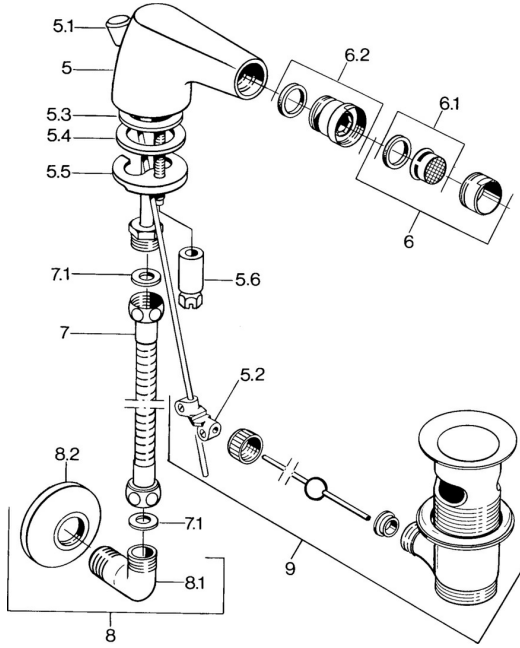

EAN: 4015474581128
static.hansa.com/0584310093

Pièces de rechange

SP058431000050

	Nom	Code
5.2	Joint	59904624
5.3	Joint, 42x3.5	59904764
5.4	Joint, 48x33.5x2	59902283
5.5	Fixing plate	59904765
5.6	Vis, M8x1, SW13	59904766
6	Aérateur, M24x1 STD CC A Laiton Arrêté	59906580
6	Aérateur, M24x1 STD HC A Chrome	59902366
6	Aérateur, M24x1 A Blanc Arrêté	59905419
6.1	Aérateur, M22/24 A	59902081
6.2	Joint boule pour mitigeur bidet, M24x1	59904920
7	Tuyau, L=400 Arrêté	59902584
7.1	Joint, 18.5x12.2x1.5	59902313
9	Vidage Laiton Arrêté	59906734
9	Vidage Chrome	59904620