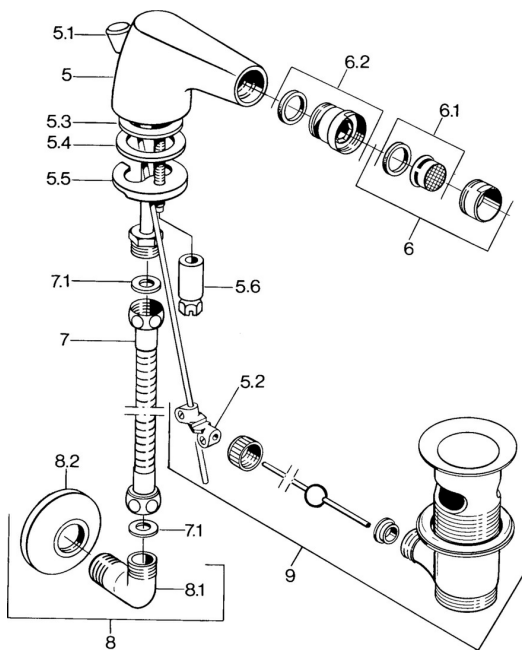

EAN: 4015474581128
static.hansa.com/0584310093

Náhradní díly

SP058431000050

	Název	Kód
5.2	Spojovací díl táhel	59904624
5.3	O-kroužek, 42x3.5	59904764
5.4	Těsnění, 48x33.5x2	59902283
5.5	Upevňovací deska	59904765
5.6	Šroub, M8x1, SW13	59904766
6	Aerator, M24x1 STD CC A Ušlechtilá mosaz Ukončeno	59906580
6	Aerator, M24x1 STD HC A Chrom	59902366
6	Aerator, M24x1 A Bílá Ukončeno	59905419
6.1	Aerator, M22/24 A	59902081
6.2	Kulový kloub, M24x1	59904920
7	Hadice, L=400 Ukončeno	59902584
7.1	Těsnění, 18.5x12.2x1.5	59902313
9	Vypouštěcí ventil Ušlechtilá mosaz Ukončeno	59906734
9	Vypouštěcí ventil Chrom	59904620