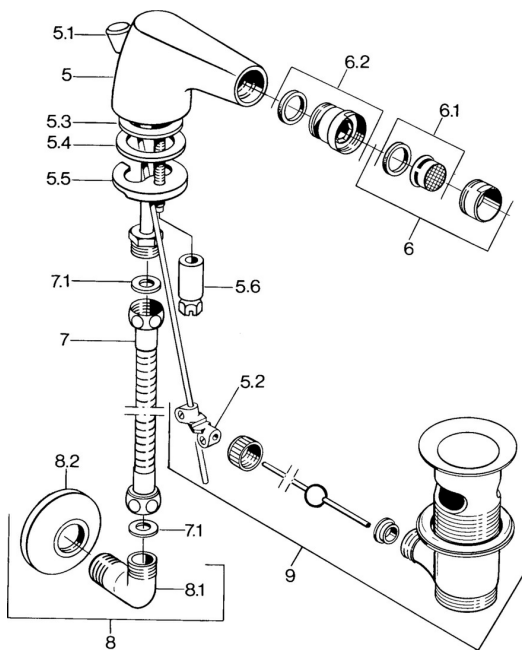

EAN: 4015474573840
static.hansa.com/0584310092

Náhradné diely

SP058431000050

	Názov	Kód
5.2	Spojovací diel tiaha	59904624
5.3	O-kružok, 42x3.5	59904764
5.4	Tesnenie, 48x33.5x2	59902283
5.5		59904765
5.6	Skrutka, M8x1, SW13	59904766
6	Aerator, M24x1 STD CC A Ušľachtilá mosadz Ukončené	59906580
6	Aerator, M24x1 STD HC A Chróm	59902366
6	Aerator, M24x1 A Biela Ukončené	59905419
6.1	Aerator, M22/24 A	59902081
6.2	Ball joint for bidet faucet, M24x1	59904920
7	Pripájacie hadičky, L=400 Ukončené	59902584
7.1	Tesnenie, 18.5x12.2x1.5	59902313
9	Vypúšťací ventil umývadla Ušľachtilá mosadz Ukončené	59906734
9	Vypúšťací ventil umývadla Chróm	59904620