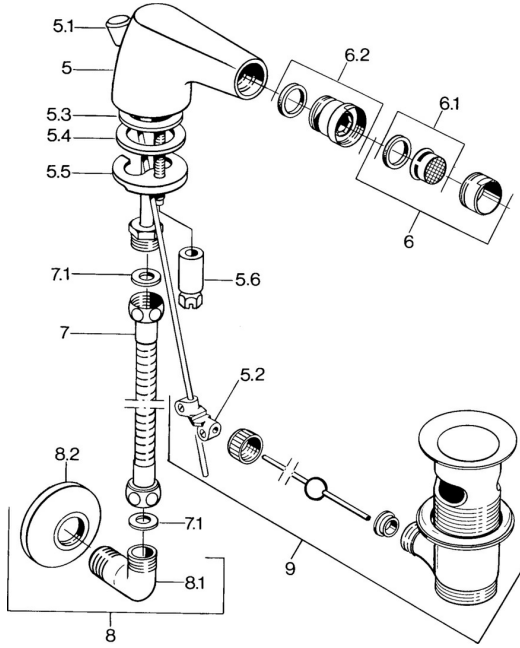

EAN: 4015474573840
static.hansa.com/0584310092

Reserveonderdelen

SP058431000050

	Naam	Code
5.2	Gewrichtstuk	59904624
5.3	O-ring, 42x3.5	59904764
5.4	Dichting, 48x33.5x2	59902283
5.5	Fixing plate	59904765
5.6	Schroef, M8x1, SW13	59904766
6	Mousseur, M24x1 STD CC A Edelmessing Stopgezet	59906580
6	Mousseur, M24x1 STD HC A Chrom	59902366
6	Mousseur, M24x1 A Wit Stopgezet	59905419
6.1	Mousseur, M22/24 A	59902081
6.2	Kogelstuk bidet, M24x1	59904920
7	Slangen, L=400 Stopgezet	59902584
7.1	Dichting, 18.5x12.2x1.5	59902313
9	Wastegarnituur Edelmessing Stopgezet	59906734
9	Wastegarnituur Chrom	59904620