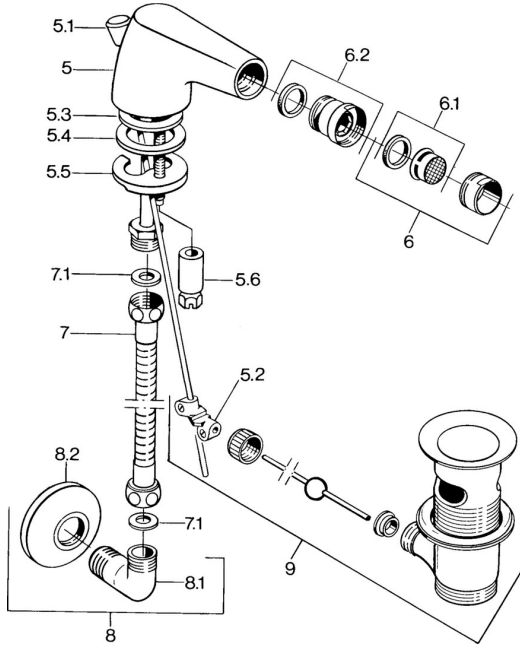

## Parti di ricambio

SP058431000050

	Nome	Codice
5.2	Snodo	59904624
5.3	O-ring, 42x3.5	59904764
5.4	Giunto, 48x33.5x2	59902283
5.5	Fixing plate	59904765
5.6	Screw, M8x1, SW13	59904766
6	Aereatore, M24x1 STD CC A Ottone lucido Fuori produzione	59906580
6	Aereatore, M24x1 STD HC A Cromo	59902366
6	Aereatore, M24x1 A Bianco Fuori produzione	59905419
6.1	Aereatore, M22/24 A	59902081
6.2	Aeratore per miscelatore bidet, M24x1	59904920
7	Tubo flessibile, L=400 Fuori produzione	59902584
7.1	Giunto, 18.5x12.2x1.5	59902313
9	Scarico a saltarello Ottone lucido Fuori produzione	59906734
9	Scarico a saltarello Cromo	59904620