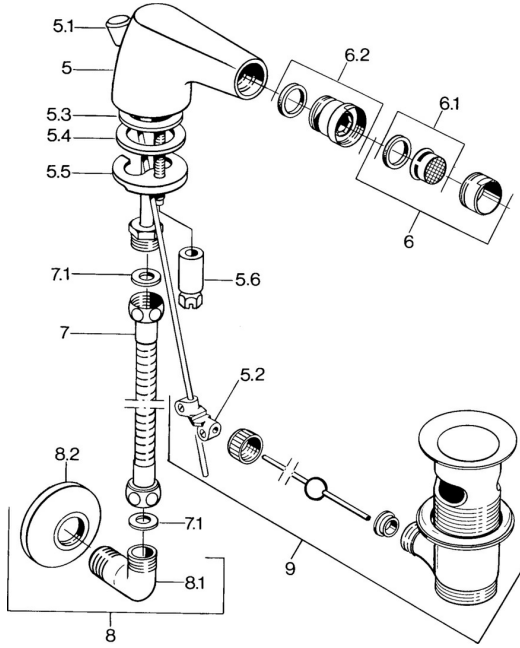

**Pièces de rechange**
**SP058431000050**

	Nom	Code
5.2	Joint	59904624
5.3	Joint, 42x3.5	59904764
5.4	Joint, 48x33.5x2	59902283
5.5	Fixing plate	59904765
5.6	Vis, M8x1, SW13	59904766
6	Aérateur, M24x1 STD CC A Laiton <b>Arrêté</b>	59906580
6	Aérateur, M24x1 STD HC A Chrome	59902366
6	Aérateur, M24x1 A Blanc <b>Arrêté</b>	59905419
6.1	Aérateur, M22/24 A	59902081
6.2	Joint boule pour mitigeur bidet, M24x1	59904920
7	Tuyau, L=400 <b>Arrêté</b>	59902584
7.1	Joint, 18.5x12.2x1.5	59902313
9	Vidage Laiton <b>Arrêté</b>	59906734
9	Vidage Chrome	59904620