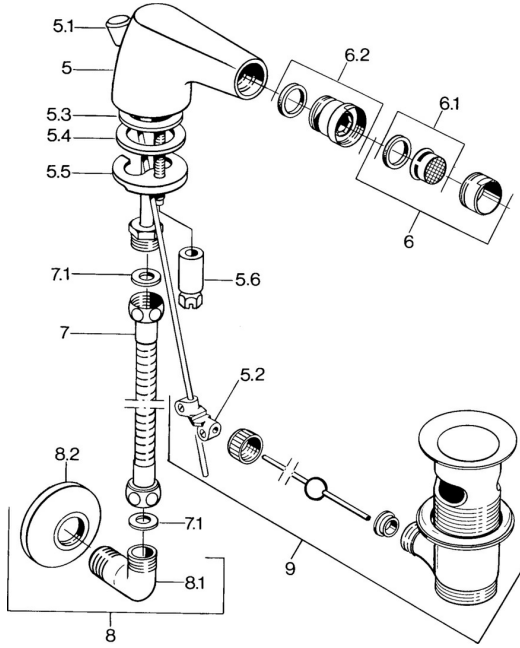

EAN: 4015474573840
static.hansa.com/0584310092

Ersatzteile

SP058431000050

	Name	Art.-Nr.
5.2	Gelenkstück	59904624
5.3	O-Ring, 42x3.5	59904764
5.4	Dichtung, 48x33.5x2	59902283
5.5	Befestigungsplatte	59904765
5.6	Schraube, M8x1, SW13	59904766
6	Luftsprudler, M24x1 STD CC A Edelmessing Ausgelaufen	59906580
6	Luftsprudler, M24x1 STD HC A Chrom	59902366
6	Luftsprudler, M24x1 A Weiss Ausgelaufen	59905419
6.1	Luftsprudler, M22/24 A	59902081
6.2	Strahlregler mit Kugelgelenk für Bidetarmatur, M24x1	59904920
7	Schlauch, L=400 Ausgelaufen	59902584
7.1	Dichtung, 18.5x12.2x1.5	59902313
9	Ablaufgarnitur Edelmessing Ausgelaufen	59906734
9	Ablaufgarnitur Chrom	59904620