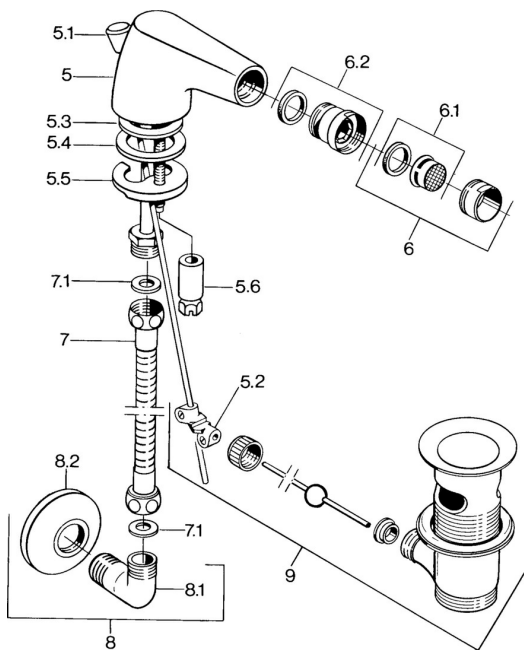

EAN: 4015474573840
static.hansa.com/0584310092

Náhradní díly

SP058431000050

	Název	Kód
5.2	Spojovací díl táhel	59904624
5.3	O-kroužek, 42x3.5	59904764
5.4	Těsnění, 48x33.5x2	59902283
5.5	Upevňovací deska	59904765
5.6	Šroub, M8x1, SW13	59904766
6	Aerator, M24x1 STD CC A Ušlechtilá mosaz Ukončeno	59906580
6	Aerator, M24x1 STD HC A Chrom	59902366
6	Aerator, M24x1 A Bílá Ukončeno	59905419
6.1	Aerator, M22/24 A	59902081
6.2	Kulový kloub, M24x1	59904920
7	Hadice, L=400 Ukončeno	59902584
7.1	Těsnění, 18.5x12.2x1.5	59902313
9	Vypouštěcí ventil Ušlechtilá mosaz Ukončeno	59906734
9	Vypouštěcí ventil Chrom	59904620