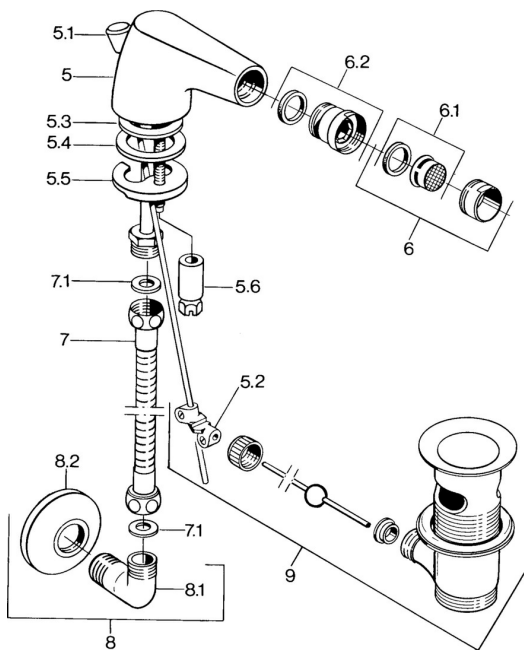

## Náhradné diely

SP058431000050

	Názov	Kód
5.2	Spojovací diel tiaha	59904624
5.3	O-kružok, 42x3.5	59904764
5.4	Tesnenie, 48x33.5x2	59902283
5.5		59904765
5.6	Skrutka, M8x1, SW13	59904766
6	Aerator, M24x1 STD CC A Ušľachtilá mosadz <b>Ukončené</b>	59906580
6	Aerator, M24x1 STD HC A Chróm	59902366
6	Aerator, M24x1 A Biela <b>Ukončené</b>	59905419
6.1	Aerator, M22/24 A	59902081
6.2	Ball joint for bidet faucet, M24x1	59904920
7	Pripájacie hadičky, L=400 <b>Ukončené</b>	59902584
7.1	Tesnenie, 18.5x12.2x1.5	59902313
9	Vypúšťací ventil umývadla Ušľachtilá mosadz <b>Ukončené</b>	59906734
9	Vypúšťací ventil umývadla Chróm	59904620