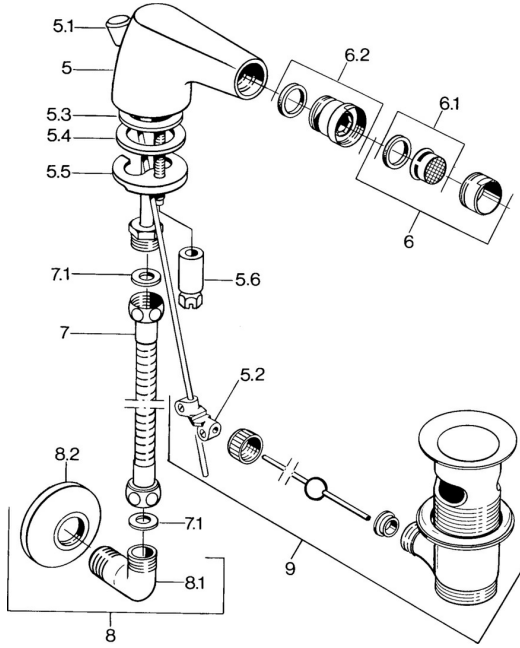

## Reserveonderdelen

SP058431000050

	Naam	Code
5.2	Gewrichtstuk	59904624
5.3	O-ring, 42x3.5	59904764
5.4	Dichting, 48x33.5x2	59902283
5.5	Fixing plate	59904765
5.6	Schroef, M8x1, SW13	59904766
6	Mousseur, M24x1 STD CC A Edelmessing <b>Stopgezet</b>	59906580
6	Mousseur, M24x1 STD HC A Chrom	59902366
6	Mousseur, M24x1 A Wit <b>Stopgezet</b>	59905419
6.1	Mousseur, M22/24 A	59902081
6.2	Kogelstuk bidet, M24x1	59904920
7	Slangen, L=400 <b>Stopgezet</b>	59902584
7.1	Dichting, 18.5x12.2x1.5	59902313
9	Wastegarnituur Edelmessing <b>Stopgezet</b>	59906734
9	Wastegarnituur Chrom	59904620