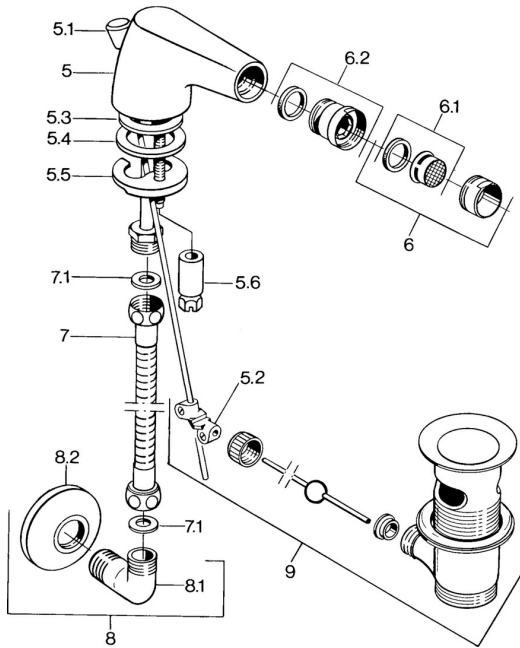

EAN: 4015474583016
static.hansa.com/0584310086

Parti di ricambio

SP058431000050

	Nome	Codice
5.2	Snodo	59904624
5.3	O-ring, 42x3.5	59904764
5.4	Giunto, 48x33.5x2	59902283
5.5	Fixing plate	59904765
5.6	Screw, M8x1, SW13	59904766
6	Aeratore, M24x1 STD CC A Ottone lucido Fuori produzione	59906580
6	Aeratore, M24x1 STD HC A Cromo	59902366
6	Aeratore, M24x1 A Bianco Fuori produzione	59905419
6.1	Aeratore, M22/24 A	59902081
6.2	Aeratore per miscelatore bidet, M24x1	59904920
7	Tubo flessibile, L=400 Fuori produzione	59902584
7.1	Giunto, 18.5x12.2x1.5	59902313
9	Scarico a saltarello Ottone lucido Fuori produzione	59906734
9	Scarico a saltarello Cromo	59904620