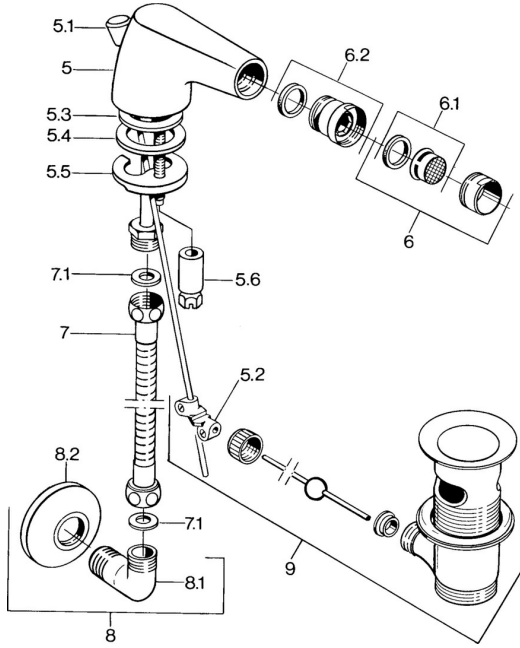

Pièces de rechange
SP058431000050

	Nom	Code
5.2	Joint	59904624
5.3	Joint, 42x3.5	59904764
5.4	Joint, 48x33.5x2	59902283
5.5	Fixing plate	59904765
5.6	Vis, M8x1, SW13	59904766
6	Aérateur, M24x1 STD CC A Laiton Arrêté	59906580
6	Aérateur, M24x1 STD HC A Chrome	59902366
6	Aérateur, M24x1 A Blanc Arrêté	59905419
6.1	Aérateur, M22/24 A	59902081
6.2	Joint boule pour mitigeur bidet, M24x1	59904920
7	Tuyau, L=400 Arrêté	59902584
7.1	Joint, 18.5x12.2x1.5	59902313
9	Vidage Laiton Arrêté	59906734
9	Vidage Chrome	59904620