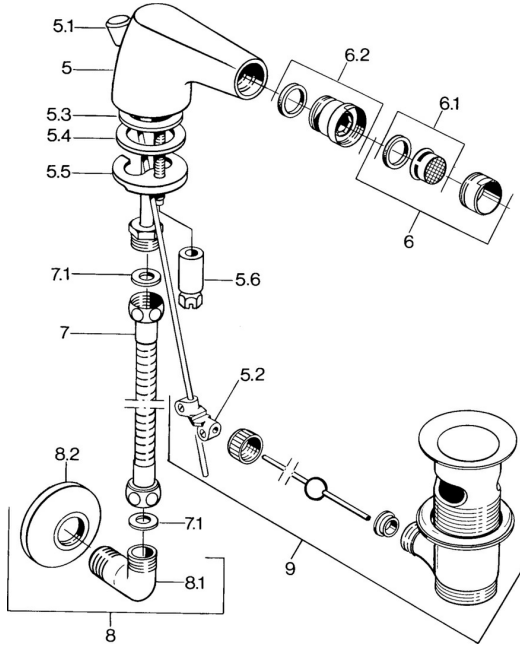

## Ersatzteile

SP058431000050

	Name	Art.-Nr.
5.2	Gelenkstück	59904624
5.3	O-Ring, 42x3.5	59904764
5.4	Dichtung, 48x33.5x2	59902283
5.5	Befestigungsplatte	59904765
5.6	Schraube, M8x1, SW13	59904766
6	Luftsprudler, M24x1 STD CC A Edelmessing <span style="background-color: #cccccc;">Ausgelaufen</span>	59906580
6	Luftsprudler, M24x1 STD HC A Chrom	59902366
6	Luftsprudler, M24x1 A Weiss <span style="background-color: #cccccc;">Ausgelaufen</span>	59905419
6.1	Luftsprudler, M22/24 A	59902081
6.2	Strahlregler mit Kugelgelenk für Bidetarmatur, M24x1	59904920
7	Schlauch, L=400 <span style="background-color: #cccccc;">Ausgelaufen</span>	59902584
7.1	Dichtung, 18.5x12.2x1.5	59902313
9	Ablaufgarnitur Edelmessing <span style="background-color: #cccccc;">Ausgelaufen</span>	59906734
9	Ablaufgarnitur Chrom	59904620