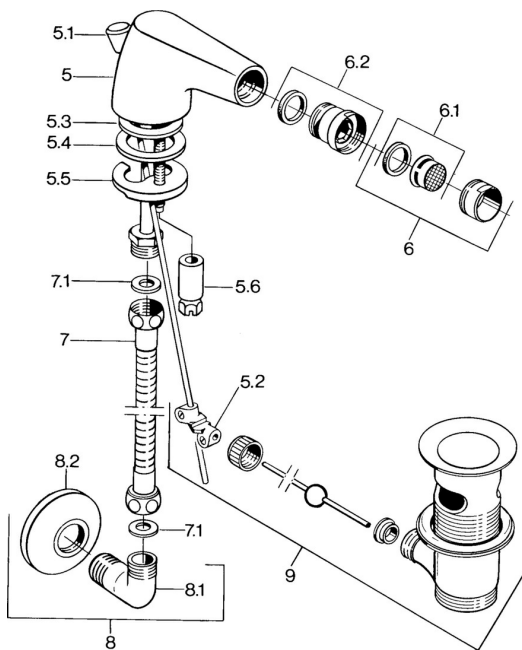

EAN: 4015474583016
static.hansa.com/0584310086

Náhradní díly

SP058431000050

	Název	Kód
5.2	Spojovací díl táhel	59904624
5.3	O-kroužek, 42x3.5	59904764
5.4	Těsnění, 48x33.5x2	59902283
5.5	Upevňovací deska	59904765
5.6	Šroub, M8x1, SW13	59904766
6	Aerator, M24x1 STD CC A Ušlechtilá mosaz Ukončeno	59906580
6	Aerator, M24x1 STD HC A Chrom	59902366
6	Aerator, M24x1 A Bílá Ukončeno	59905419
6.1	Aerator, M22/24 A	59902081
6.2	Kulový kloub, M24x1	59904920
7	Hadice, L=400 Ukončeno	59902584
7.1	Těsnění, 18.5x12.2x1.5	59902313
9	Vypouštěcí ventil Ušlechtilá mosaz Ukončeno	59906734
9	Vypouštěcí ventil Chrom	59904620