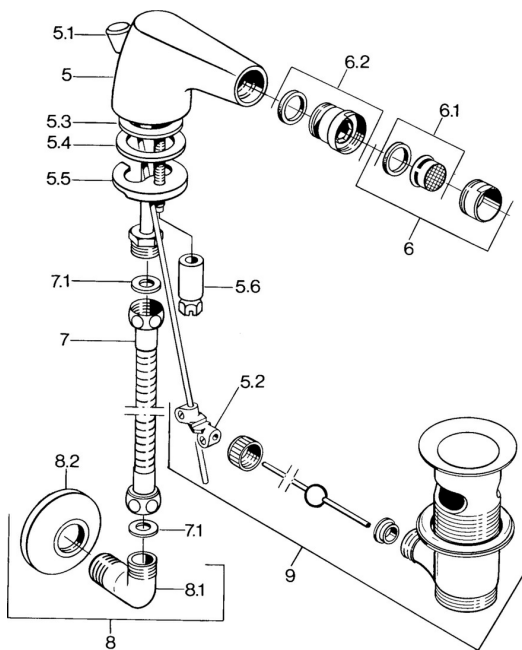

EAN: 4015474574649
static.hansa.com/0584310083

Náhradné diely

SP058431000050

	Názov	Kód
5.2	Spojovací diel tiaha	59904624
5.3	O-kružok, 42x3.5	59904764
5.4	Tesnenie, 48x33.5x2	59902283
5.5		59904765
5.6	Skrutka, M8x1, SW13	59904766
6	Aerator, M24x1 STD CC A Ušľachtilá mosadz Ukončené	59906580
6	Aerator, M24x1 STD HC A Chróm	59902366
6	Aerator, M24x1 A Biela Ukončené	59905419
6.1	Aerator, M22/24 A	59902081
6.2	Ball joint for bidet faucet, M24x1	59904920
7	Pripájacie hadičky, L=400 Ukončené	59902584
7.1	Tesnenie, 18.5x12.2x1.5	59902313
9	Vypúšťací ventil umývadla Ušľachtilá mosadz Ukončené	59906734
9	Vypúšťací ventil umývadla Chróm	59904620