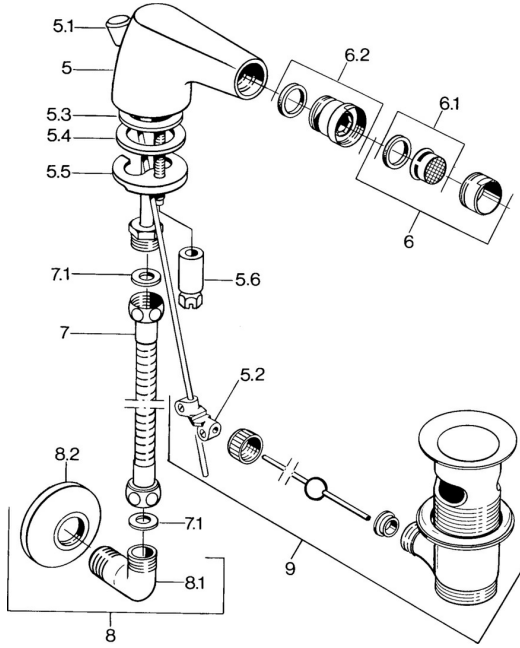

EAN: 4015474574649
static.hansa.com/0584310083

Reserveonderdelen

SP058431000050

| | Naam | Code |
|-----|---|----------|
| 5.2 | Gewrichtstuk | 59904624 |
| 5.3 | O-ring, 42x3.5 | 59904764 |
| 5.4 | Dichting, 48x33.5x2 | 59902283 |
| 5.5 | Fixing plate | 59904765 |
| 5.6 | Schroef, M8x1, SW13 | 59904766 |
| 6 | Mousseur, M24x1 STD CC A Edelmessing Stopgezet | 59906580 |
| 6 | Mousseur, M24x1 STD HC A Chrom | 59902366 |
| 6 | Mousseur, M24x1 A Wit Stopgezet | 59905419 |
| 6.1 | Mousseur, M22/24 A | 59902081 |
| 6.2 | Kogelstuk bidet, M24x1 | 59904920 |
| 7 | Slangen, L=400 Stopgezet | 59902584 |
| 7.1 | Dichting, 18.5x12.2x1.5 | 59902313 |
| 9 | Wastegarnituur Edelmessing Stopgezet | 59906734 |
| 9 | Wastegarnituur Chrom | 59904620 |