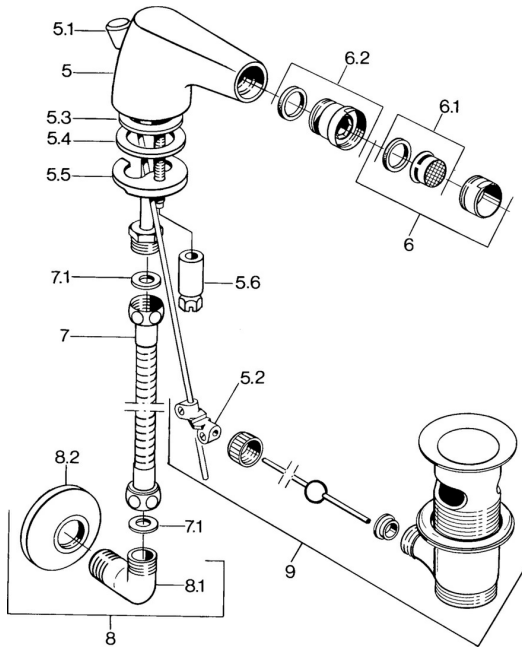

EAN: 4015474574649
static.hansa.com/0584310083

Parti di ricambio

SP058431000050

	Nome	Codice
5.2	Snodo	59904624
5.3	O-ring, 42x3.5	59904764
5.4	Giunto, 48x33.5x2	59902283
5.5	Fixing plate	59904765
5.6	Screw, M8x1, SW13	59904766
6	Aeratore, M24x1 STD CC A Ottone lucido Fuori produzione	59906580
6	Aeratore, M24x1 STD HC A Cromo	59902366
6	Aeratore, M24x1 A Bianco Fuori produzione	59905419
6.1	Aeratore, M22/24 A	59902081
6.2	Aeratore per miscelatore bidet, M24x1	59904920
7	Tubo flessibile, L=400 Fuori produzione	59902584
7.1	Giunto, 18.5x12.2x1.5	59902313
9	Scarico a saltarello Ottone lucido Fuori produzione	59906734
9	Scarico a saltarello Cromo	59904620