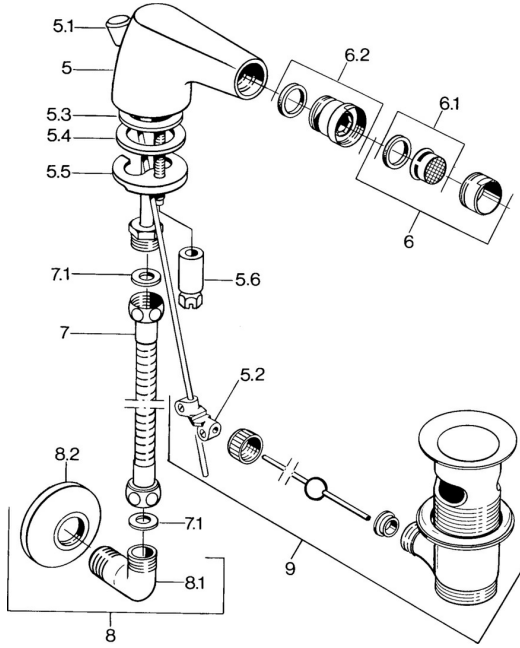

EAN: 4015474574649
static.hansa.com/0584310083

Pièces de rechange

SP058431000050

	Nom	Code
5.2	Joint	59904624
5.3	Joint, 42x3.5	59904764
5.4	Joint, 48x33.5x2	59902283
5.5	Fixing plate	59904765
5.6	Vis, M8x1, SW13	59904766
6	Aérateur, M24x1 STD CC A Laiton Arrêté	59906580
6	Aérateur, M24x1 STD HC A Chrome	59902366
6	Aérateur, M24x1 A Blanc Arrêté	59905419
6.1	Aérateur, M22/24 A	59902081
6.2	Joint boule pour mitigeur bidet, M24x1	59904920
7	Tuyau, L=400 Arrêté	59902584
7.1	Joint, 18.5x12.2x1.5	59902313
9	Vidage Laiton Arrêté	59906734
9	Vidage Chrome	59904620