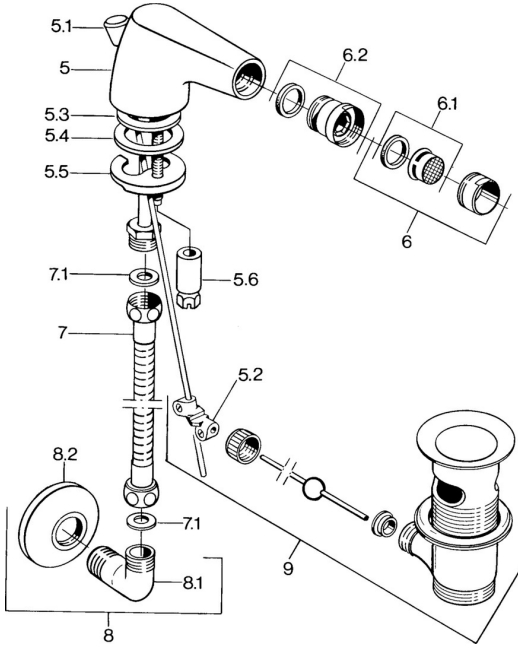

EAN: 4015474574649
static.hansa.com/0584310083

Ersatzteile

SP058431000050

| | Name | Art.-Nr. |
|-----|--|----------|
| 5.2 | Gelenkstück | 59904624 |
| 5.3 | O-Ring, 42x3.5 | 59904764 |
| 5.4 | Dichtung, 48x33.5x2 | 59902283 |
| 5.5 | Befestigungsplatte | 59904765 |
| 5.6 | Schraube, M8x1, SW13 | 59904766 |
| 6 | Luftsprudler, M24x1 STD CC A Edelmessing Ausgelaufen | 59906580 |
| 6 | Luftsprudler, M24x1 STD HC A Chrom | 59902366 |
| 6 | Luftsprudler, M24x1 A Weiss Ausgelaufen | 59905419 |
| 6.1 | Luftsprudler, M22/24 A | 59902081 |
| 6.2 | Strahlregler mit Kugelgelenk für Bidetarmatur, M24x1 | 59904920 |
| 7 | Schlauch, L=400 Ausgelaufen | 59902584 |
| 7.1 | Dichtung, 18.5x12.2x1.5 | 59902313 |
| 9 | Ablaufgarnitur Edelmessing Ausgelaufen | 59906734 |
| 9 | Ablaufgarnitur Chrom | 59904620 |