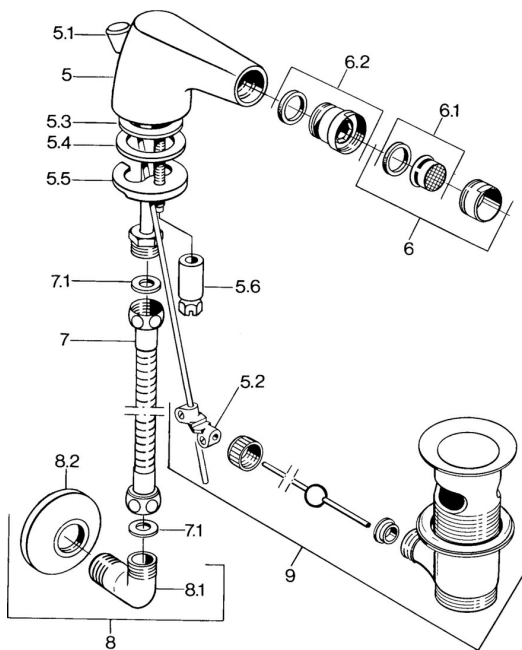

EAN: 4015474574649
static.hansa.com/0584310083

Náhradní díly

SP058431000050

	Název	Kód
5.2	Spojovací díl táhel	59904624
5.3	O-kroužek, 42x3.5	59904764
5.4	Těsnění, 48x33.5x2	59902283
5.5	Upevňovací deska	59904765
5.6	Šroub, M8x1, SW13	59904766
6	Aerator, M24x1 STD CC A Ušlechtilá mosaz Ukončeno	59906580
6	Aerator, M24x1 STD HC A Chrom	59902366
6	Aerator, M24x1 A Bílá Ukončeno	59905419
6.1	Aerator, M22/24 A	59902081
6.2	Kulový kloub, M24x1	59904920
7	Hadice, L=400 Ukončeno	59902584
7.1	Těsnění, 18.5x12.2x1.5	59902313
9	Vypouštěcí ventil Ušlechtilá mosaz Ukončeno	59906734
9	Vypouštěcí ventil Chrom	59904620