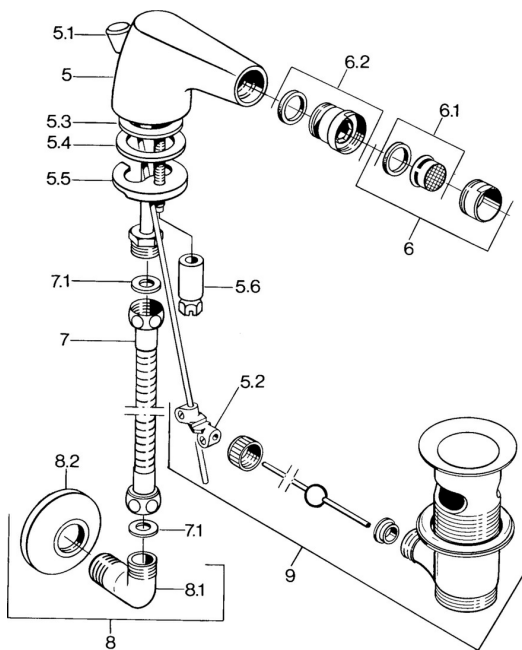

EAN: 4015474573826
static.hansa.com/0584310082

Náhradné diely

SP058431000050

	Názov	Kód
5.2	Spojovací diel tiaha	59904624
5.3	O-kružok, 42x3.5	59904764
5.4	Tesnenie, 48x33.5x2	59902283
5.5		59904765
5.6	Skrutka, M8x1, SW13	59904766
6	Aerator, M24x1 STD CC A Ušľachtilá mosadz Ukončené	59906580
6	Aerator, M24x1 STD HC A Chróm	59902366
6	Aerator, M24x1 A Biela Ukončené	59905419
6.1	Aerator, M22/24 A	59902081
6.2	Ball joint for bidet faucet, M24x1	59904920
7	Pripájacie hadičky, L=400 Ukončené	59902584
7.1	Tesnenie, 18.5x12.2x1.5	59902313
9	Vypúšťací ventil umývadla Ušľachtilá mosadz Ukončené	59906734
9	Vypúšťací ventil umývadla Chróm	59904620