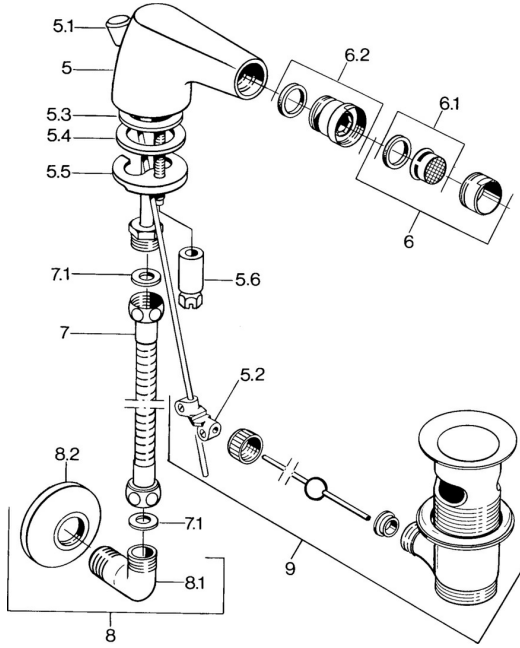

EAN: 4015474573826
static.hansa.com/0584310082

Reserveonderdelen

SP058431000050

	Naam	Code
5.2	Gewrichtstuk	59904624
5.3	O-ring, 42x3.5	59904764
5.4	Dichting, 48x33.5x2	59902283
5.5	Fixing plate	59904765
5.6	Schroef, M8x1, SW13	59904766
6	Mousseur, M24x1 STD CC A Edelmessing Stopgezet	59906580
6	Mousseur, M24x1 STD HC A Chrom	59902366
6	Mousseur, M24x1 A Wit Stopgezet	59905419
6.1	Mousseur, M22/24 A	59902081
6.2	Kogelstuk bidet, M24x1	59904920
7	Slangen, L=400 Stopgezet	59902584
7.1	Dichting, 18.5x12.2x1.5	59902313
9	Wastegarnituur Edelmessing Stopgezet	59906734
9	Wastegarnituur Chrom	59904620