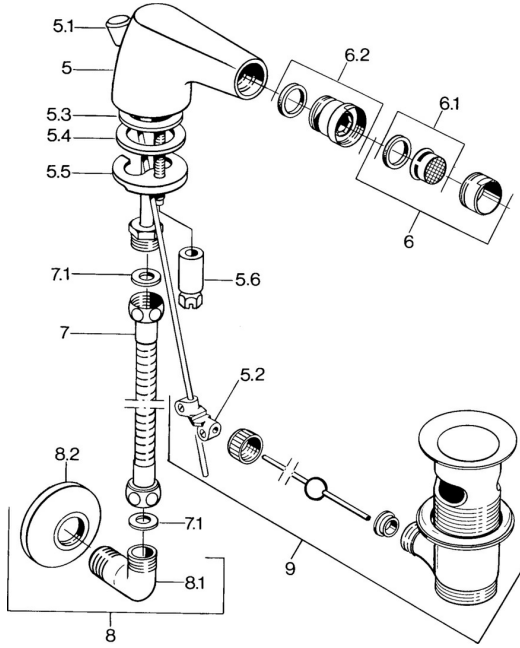

EAN: 4015474573826
static.hansa.com/0584310082

Parti di ricambio

SP058431000050

	Nome	Codice
5.2	Snodo	59904624
5.3	O-ring, 42x3.5	59904764
5.4	Giunto, 48x33.5x2	59902283
5.5	Fixing plate	59904765
5.6	Screw, M8x1, SW13	59904766
6	Aeratore, M24x1 STD CC A Ottone lucido Fuori produzione	59906580
6	Aeratore, M24x1 STD HC A Cromo	59902366
6	Aeratore, M24x1 A Bianco Fuori produzione	59905419
6.1	Aeratore, M22/24 A	59902081
6.2	Aeratore per miscelatore bidet, M24x1	59904920
7	Tubo flessibile, L=400 Fuori produzione	59902584
7.1	Giunto, 18.5x12.2x1.5	59902313
9	Scarico a saltarello Ottone lucido Fuori produzione	59906734
9	Scarico a saltarello Cromo	59904620