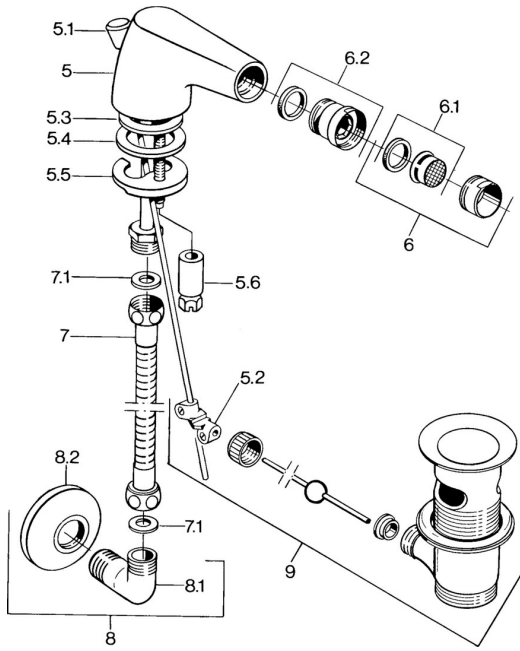

## Pièces de rechange

SP058431000050

	Nom	Code
5.2	Joint	59904624
5.3	Joint, 42x3.5	59904764
5.4	Joint, 48x33.5x2	59902283
5.5	Fixing plate	59904765
5.6	Vis, M8x1, SW13	59904766
6	Aérateur, M24x1 STD CC A Laiton <b>Arrêté</b>	59906580
6	Aérateur, M24x1 STD HC A Chrome	59902366
6	Aérateur, M24x1 A Blanc <b>Arrêté</b>	59905419
6.1	Aérateur, M22/24 A	59902081
6.2	Joint boule pour mitigeur bidet, M24x1	59904920
7	Tuyau, L=400 <b>Arrêté</b>	59902584
7.1	Joint, 18.5x12.2x1.5	59902313
9	Vidage Laiton <b>Arrêté</b>	59906734
9	Vidage Chrome	59904620