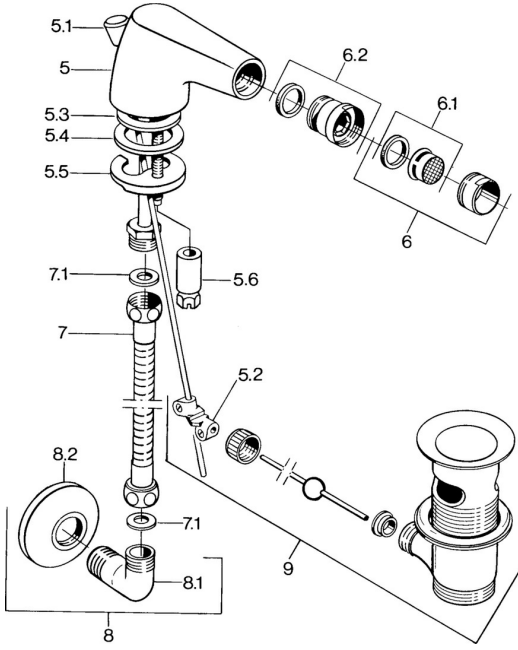

EAN: 4015474573826
static.hansa.com/0584310082

Ersatzteile

SP058431000050

	Name	Art.-Nr.
5.2	Gelenkstück	59904624
5.3	O-Ring, 42x3.5	59904764
5.4	Dichtung, 48x33.5x2	59902283
5.5	Befestigungsplatte	59904765
5.6	Schraube, M8x1, SW13	59904766
6	Luftsprudler, M24x1 STD CC A Edelmessing Ausgelaufen	59906580
6	Luftsprudler, M24x1 STD HC A Chrom	59902366
6	Luftsprudler, M24x1 A Weiss Ausgelaufen	59905419
6.1	Luftsprudler, M22/24 A	59902081
6.2	Strahlregler mit Kugelgelenk für Bidetarmatur, M24x1	59904920
7	Schlauch, L=400 Ausgelaufen	59902584
7.1	Dichtung, 18.5x12.2x1.5	59902313
9	Ablaufgarnitur Edelmessing Ausgelaufen	59906734
9	Ablaufgarnitur Chrom	59904620