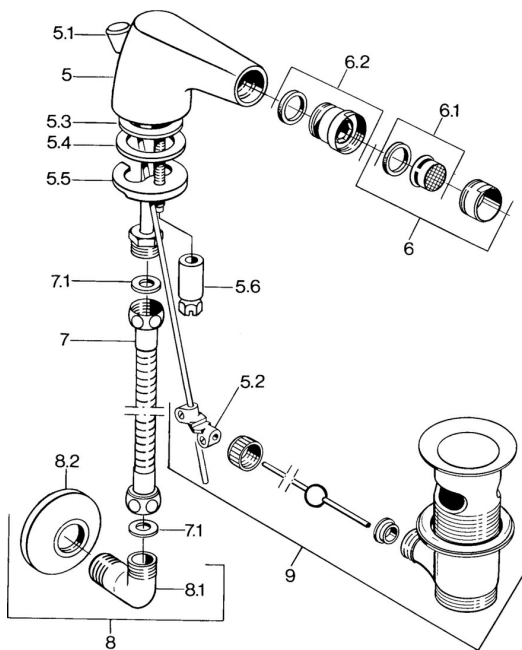

EAN: 4015474583009
static.hansa.com/0584310081

Náhradné diely

SP058431000050

	Názov	Kód
5.2	Spojovací diel tiaha	59904624
5.3	O-kružok, 42x3.5	59904764
5.4	Tesnenie, 48x33.5x2	59902283
5.5		59904765
5.6	Skrutka, M8x1, SW13	59904766
6	Aerator, M24x1 STD CC A Ušľachtilá mosadz Ukončené	59906580
6	Aerator, M24x1 STD HC A Chróm	59902366
6	Aerator, M24x1 A Biela Ukončené	59905419
6.1	Aerator, M22/24 A	59902081
6.2	Ball joint for bidet faucet, M24x1	59904920
7	Pripájacie hadičky, L=400 Ukončené	59902584
7.1	Tesnenie, 18.5x12.2x1.5	59902313
9	Vypúšťací ventil umývadla Ušľachtilá mosadz Ukončené	59906734
9	Vypúšťací ventil umývadla Chróm	59904620