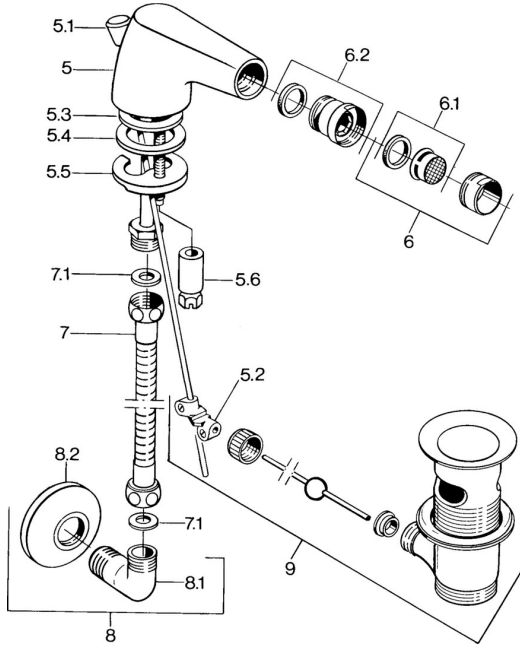

EAN: 4015474583009
static.hansa.com/0584310081

Parti di ricambio

SP058431000050

	Nome	Codice
5.2	Snodo	59904624
5.3	O-ring, 42x3.5	59904764
5.4	Giunto, 48x33.5x2	59902283
5.5	Fixing plate	59904765
5.6	Screw, M8x1, SW13	59904766
6	Aeratore, M24x1 STD CC A Ottone lucido Fuori produzione	59906580
6	Aeratore, M24x1 STD HC A Cromo	59902366
6	Aeratore, M24x1 A Bianco Fuori produzione	59905419
6.1	Aeratore, M22/24 A	59902081
6.2	Aeratore per miscelatore bidet, M24x1	59904920
7	Tubo flessibile, L=400 Fuori produzione	59902584
7.1	Giunto, 18.5x12.2x1.5	59902313
9	Scarico a saltarello Ottone lucido Fuori produzione	59906734
9	Scarico a saltarello Cromo	59904620