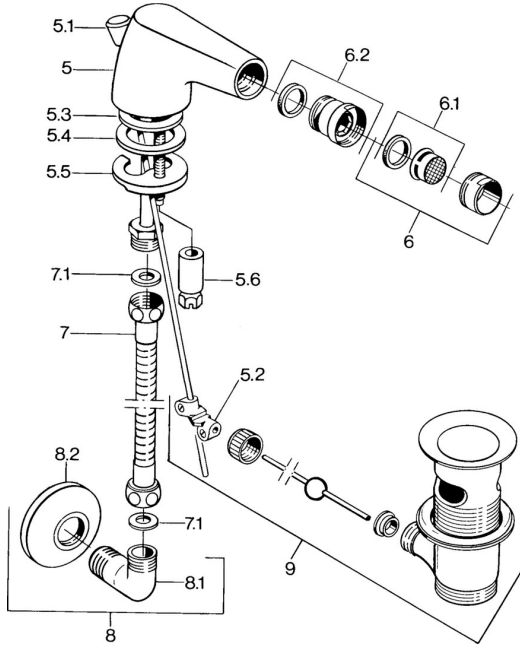

## Pièces de rechange

SP058431000050

	Nom	Code
5.2	Joint	59904624
5.3	Joint, 42x3.5	59904764
5.4	Joint, 48x33.5x2	59902283
5.5	Fixing plate	59904765
5.6	Vis, M8x1, SW13	59904766
6	Aérateur, M24x1 STD CC A Laiton <b>Arrêté</b>	59906580
6	Aérateur, M24x1 STD HC A Chrome	59902366
6	Aérateur, M24x1 A Blanc <b>Arrêté</b>	59905419
6.1	Aérateur, M22/24 A	59902081
6.2	Joint boule pour mitigeur bidet, M24x1	59904920
7	Tuyau, L=400 <b>Arrêté</b>	59902584
7.1	Joint, 18.5x12.2x1.5	59902313
9	Vidage Laiton <b>Arrêté</b>	59906734
9	Vidage Chrome	59904620