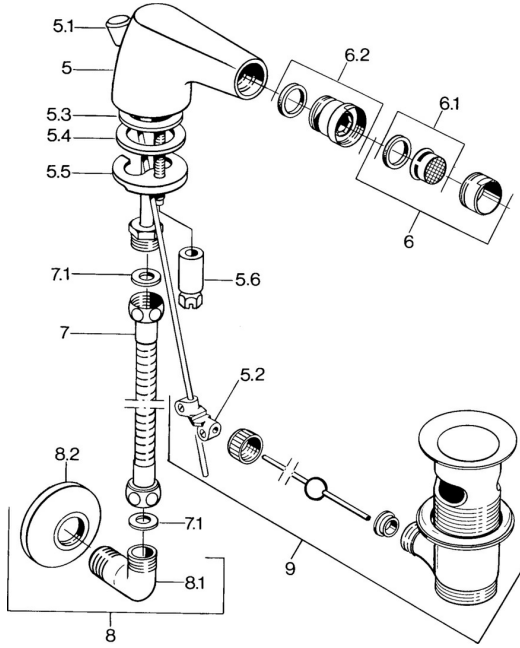

EAN: 4015474583009
static.hansa.com/0584310081

Ersatzteile

SP058431000050

	Name	Art.-Nr.
5.2	Gelenkstück	59904624
5.3	O-Ring, 42x3.5	59904764
5.4	Dichtung, 48x33.5x2	59902283
5.5	Befestigungsplatte	59904765
5.6	Schraube, M8x1, SW13	59904766
6	Luftsprudler, M24x1 STD CC A Edelmessing Ausgelaufen	59906580
6	Luftsprudler, M24x1 STD HC A Chrom	59902366
6	Luftsprudler, M24x1 A Weiss Ausgelaufen	59905419
6.1	Luftsprudler, M22/24 A	59902081
6.2	Strahlregler mit Kugelgelenk für Bidetarmatur, M24x1	59904920
7	Schlauch, L=400 Ausgelaufen	59902584
7.1	Dichtung, 18.5x12.2x1.5	59902313
9	Ablaufgarnitur Edelmessing Ausgelaufen	59906734
9	Ablaufgarnitur Chrom	59904620