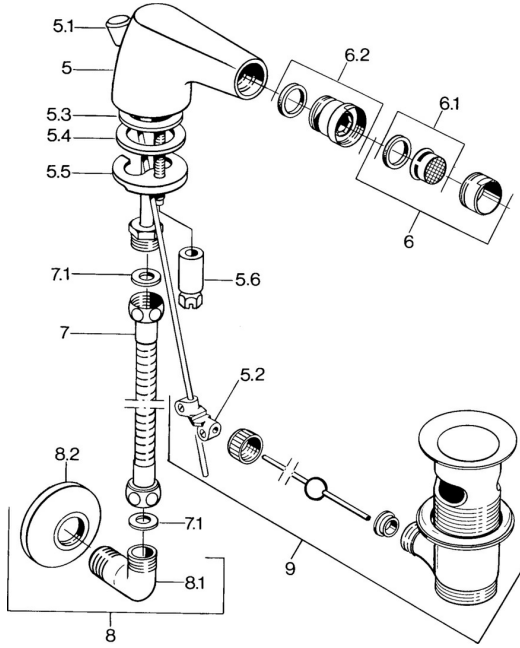

EAN: 4015474587977
static.hansa.com/0584310072

Reserveonderdelen

SP058431000050

| | Naam | Code |
|-----|---|----------|
| 5.2 | Gewrichtstuk | 59904624 |
| 5.3 | O-ring, 42x3.5 | 59904764 |
| 5.4 | Dichting, 48x33.5x2 | 59902283 |
| 5.5 | Fixing plate | 59904765 |
| 5.6 | Schroef, M8x1, SW13 | 59904766 |
| 6 | Mousseur, M24x1 STD CC A Edelmessing Stopgezet | 59906580 |
| 6 | Mousseur, M24x1 STD HC A Chrom | 59902366 |
| 6 | Mousseur, M24x1 A Wit Stopgezet | 59905419 |
| 6.1 | Mousseur, M22/24 A | 59902081 |
| 6.2 | Kogelstuk bidet, M24x1 | 59904920 |
| 7 | Slangen, L=400 Stopgezet | 59902584 |
| 7.1 | Dichting, 18.5x12.2x1.5 | 59902313 |
| 9 | Wastegarnituur Edelmessing Stopgezet | 59906734 |
| 9 | Wastegarnituur Chrom | 59904620 |