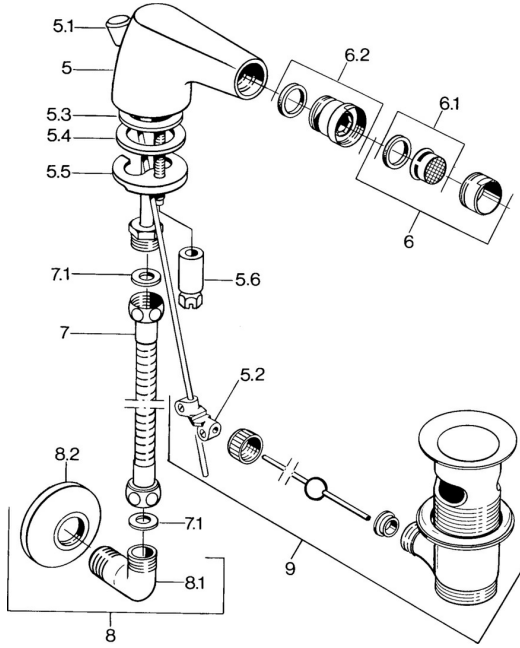

EAN: 4015474587977
static.hansa.com/0584310072

Parti di ricambio

SP058431000050

	Nome	Codice
5.2	Snodo	59904624
5.3	O-ring, 42x3.5	59904764
5.4	Giunto, 48x33.5x2	59902283
5.5	Fixing plate	59904765
5.6	Screw, M8x1, SW13	59904766
6	Aeratore, M24x1 STD CC A Ottone lucido Fuori produzione	59906580
6	Aeratore, M24x1 STD HC A Cromo	59902366
6	Aeratore, M24x1 A Bianco Fuori produzione	59905419
6.1	Aeratore, M22/24 A	59902081
6.2	Aeratore per miscelatore bidet, M24x1	59904920
7	Tubo flessibile, L=400 Fuori produzione	59902584
7.1	Giunto, 18.5x12.2x1.5	59902313
9	Scarico a saltarello Ottone lucido Fuori produzione	59906734
9	Scarico a saltarello Cromo	59904620