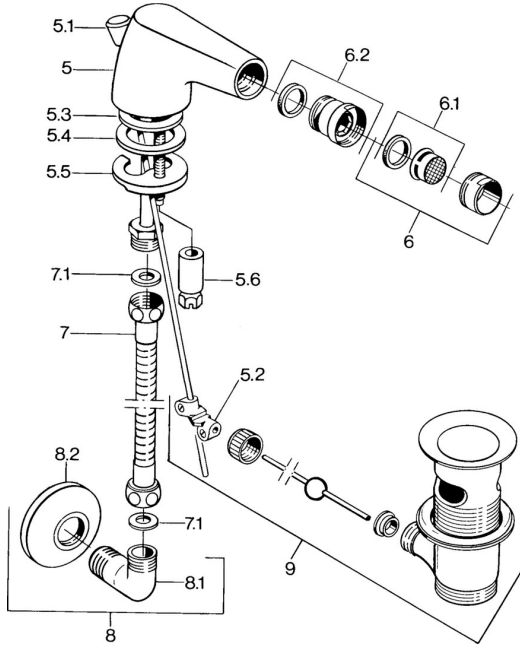

EAN: 4015474587977
static.hansa.com/0584310072

Pièces de rechange

SP058431000050

	Nom	Code
5.2	Joint	59904624
5.3	Joint, 42x3.5	59904764
5.4	Joint, 48x33.5x2	59902283
5.5	Fixing plate	59904765
5.6	Vis, M8x1, SW13	59904766
6	Aérateur, M24x1 STD CC A Laiton Arrêté	59906580
6	Aérateur, M24x1 STD HC A Chrome	59902366
6	Aérateur, M24x1 A Blanc Arrêté	59905419
6.1	Aérateur, M22/24 A	59902081
6.2	Joint boule pour mitigeur bidet, M24x1	59904920
7	Tuyau, L=400 Arrêté	59902584
7.1	Joint, 18.5x12.2x1.5	59902313
9	Vidage Laiton Arrêté	59906734
9	Vidage Chrome	59904620