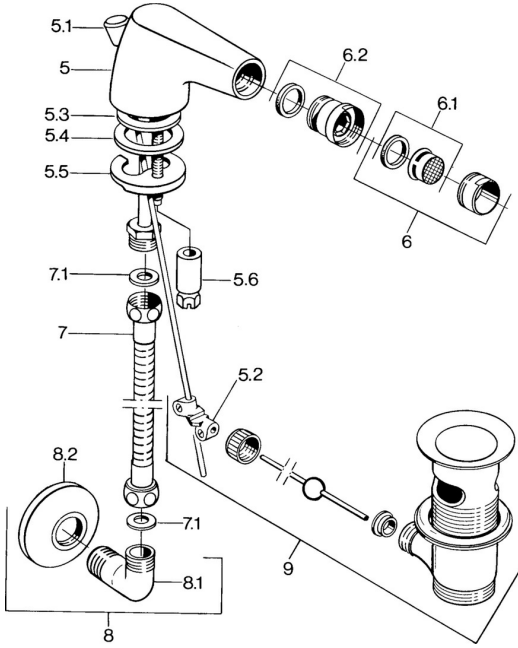

EAN: 4015474587977  
[static.hansa.com/0584310072](http://static.hansa.com/0584310072)

**Ersatzteile**
**SP058431000050**

	Name	Art.-Nr.
5.2	Gelenkstück	59904624
5.3	O-Ring, 42x3.5	59904764
5.4	Dichtung, 48x33.5x2	59902283
5.5	Befestigungsplatte	59904765
5.6	Schraube, M8x1, SW13	59904766
6	Luftsprudler, M24x1 STD CC A Edelmessing <b>Ausgelaufen</b>	59906580
6	Luftsprudler, M24x1 STD HC A Chrom	59902366
6	Luftsprudler, M24x1 A Weiss <b>Ausgelaufen</b>	59905419
6.1	Luftsprudler, M22/24 A	59902081
6.2	Strahlregler mit Kugelgelenk für Bidetarmatur, M24x1	59904920
7	Schlauch, L=400 <b>Ausgelaufen</b>	59902584
7.1	Dichtung, 18.5x12.2x1.5	59902313
9	Ablaufgarnitur Edelmessing <b>Ausgelaufen</b>	59906734
9	Ablaufgarnitur Chrom	59904620