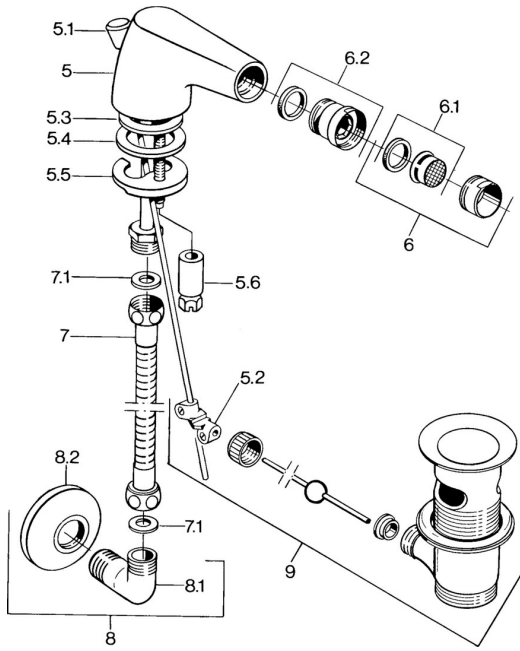

## Náhradní díly

SP058431000050

	Název	Kód
5.2	Spojovací díl táhel	59904624
5.3	O-kroužek, 42x3.5	59904764
5.4	Těsnění, 48x33.5x2	59902283
5.5	Upevňovací deska	59904765
5.6	Šroub, M8x1, SW13	59904766
6	Aerator, M24x1 STD CC A Ušlechtilá mosaz <b>Ukončeno</b>	59906580
6	Aerator, M24x1 STD HC A Chrom	59902366
6	Aerator, M24x1 A Bílá <b>Ukončeno</b>	59905419
6.1	Aerator, M22/24 A	59902081
6.2	Kulový kloub, M24x1	59904920
7	Hadice, L=400 <b>Ukončeno</b>	59902584
7.1	Těsnění, 18.5x12.2x1.5	59902313
9	Vypouštěcí ventil Ušlechtilá mosaz <b>Ukončeno</b>	59906734
9	Vypouštěcí ventil Chrom	59904620